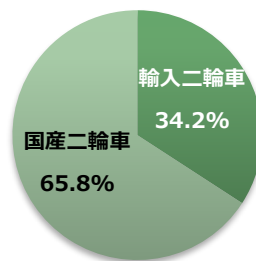

二輪車の国内登録台数比率

（出典）日本輸入車組合／（一社）全国軽自動車協会連合会
※2016年7月～2017年6月の数値を比較
※輸入車は、Harley-Davidson, BMW, Triumph, Ducati, KTM, MV AGUSTA, MOTO GUZZI, Aprilia, Sの他メーカーの9社を対象
※国産社はホンダ・スズキ・ヤマハ・カワサキ4社の251cc以上を対象

輸入二輪車台数は2万台超を推移

国内二輪車登録台数の3台に1台が輸入車