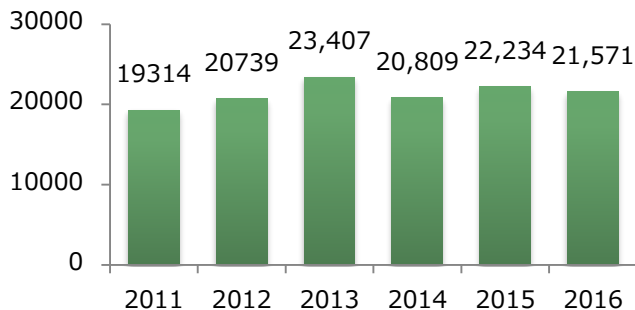

輸入二輪車台数

（出典）日本自動車輸入組合 輸入二輪車新車登録台数速報より